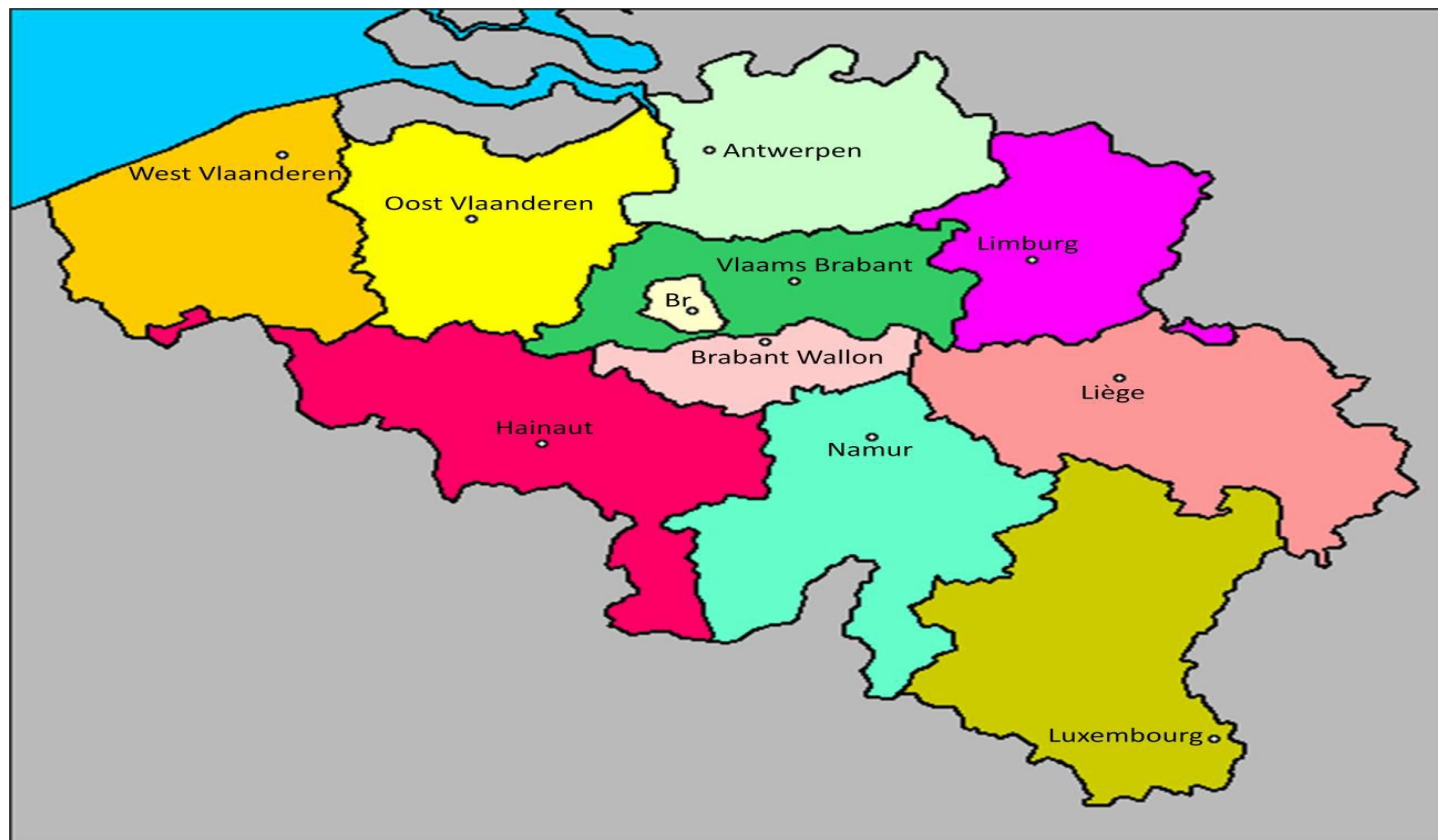

## VERDELERS / DISTRIBUTEURS

REGIO ANTWERPEN/REGION ANVERS						
Naam / Nom	Straat / rue	Postcode / Code postal	Plaats / Localité	Telefoon / Téléphone	E-mailadres / Adresse mail	Website / Site internet
GOVAERTS ELEKTRO	Mexicostraat 9	2030	ANTWERPEN	03/233 06 43	<a href="mailto:info@govaerts.be">info@govaerts.be</a>	<a href="http://www.govaerts.be">www.govaerts.be</a>
REXEL ANTWERPEN HAVEN	Haifastraat 13	2030	ANTWERPEN	03/541 40 15	<a href="mailto:havenantwerpen@rexel.be">havenantwerpen@rexel.be</a>	<a href="http://www.rexel.be">www.rexel.be</a>
CEBEO DEURNE	Kruiningenstraat 14	2100	DEURNE	03/360 93 20	<a href="mailto:deurne@cebeo.be">deurne@cebeo.be</a>	<a href="http://www.cebeo.be">www.cebeo.be</a>
ELEC LIGHTIN'ART NV	Keesinglaan 21	2100	DEURNE	03/326 39 40	<a href="mailto:deurne@eleclightinart.be">deurne@eleclightinart.be</a>	<a href="http://www.eleclightinart.be">www.eleclightinart.be</a>
REXEL WIJNEGEM	Vosveld 11E	2110	WIJNEGEM	03/360.36.00	<a href="mailto:wijnegem@rexel.be">wijnegem@rexel.be</a>	<a href="http://www.rexel.be">www.rexel.be</a>
REXEL MERKSEM	Schijnpoortweg 151	2170	MERKSEM	03/360 90 41	<a href="mailto:merksem@rexel.be">merksem@rexel.be</a>	<a href="http://www.rexel.be">www.rexel.be</a>
REXEL HERENTALS	Toekomstlaan 41F	2200	HERENTALS	014/ 28.55.40	<a href="mailto:herentals@rexel.be">herentals@rexel.be</a>	<a href="http://www.rexel.be">www.rexel.be</a>
CEBEO HERENTALS	Saffierstraat 5	2200	HERENTALS		<a href="mailto:grobendonk@cebeo.be">grobendonk@cebeo.be</a>	<a href="http://www.cebeo.be">www.cebeo.be</a>
CEBEO TURNHOUT	Veedijk 31	2300	TURNHOUT	014/44 84 84	<a href="mailto:turnhout@cebeo.be">turnhout@cebeo.be</a>	<a href="http://www.cebeo.be">www.cebeo.be</a>
ELEC LIGHTIN'ART NV	Everdongenlaan 15/8	2300	TURNHOUT	014/43 53 10	<a href="mailto:turnhout@eleclightinart.be">turnhout@eleclightinart.be</a>	<a href="http://www.eleclightinart.be">www.eleclightinart.be</a>
REXEL TURNHOUT	Parklaan 42	2300	TURNHOUT	014/41 65 31	<a href="mailto:turnhout@rexel.be">turnhout@rexel.be</a>	<a href="http://www.rexel.be">www.rexel.be</a>
REXEL MOL	Turnhoutsebaan 36	2400	MOL	014/31 86 53	<a href="mailto:mol@rexel.be">mol@rexel.be</a>	<a href="http://www.rexel.be">www.rexel.be</a>
CEBEO GEEL	Bell Telephonelaan 3A	2440	GEEL	014/ 56 38 10	<a href="mailto:geel@cebeo.be">geel@cebeo.be</a>	<a href="http://www.cebeo.be">www.cebeo.be</a>
CEBEO LIER	Ondernemersstraat, 9	2500	LIER	03/205 68 30	<a href="mailto:lier@cebeo.be">lier@cebeo.be</a>	<a href="http://www.cebeo.be">www.cebeo.be</a>
REXEL LIER	Industriestraat 4	2500	LIER	03/489 26 16	<a href="mailto:lier@rexel.be">lier@rexel.be</a>	<a href="http://www.rexel.be">www.rexel.be</a>
CEBEO KONTICH	Prins Boudewijnlaan 9/unit 10A	2550	KONTICH	03/877 27 27	<a href="mailto:kontich@cebeo.be">kontich@cebeo.be</a>	<a href="http://www.cebeo.be">www.cebeo.be</a>
CEBEO WILRIJK	Kleine Doornstraat 299	2610	WILRIJK	03/450 86 00	<a href="mailto:antwerpen@cebeo.be">antwerpen@cebeo.be</a>	<a href="http://www.cebeo.be">www.cebeo.be</a>
REXEL AARTSELAAR	Vluchtenburgstraat 3	2630	AARTSELAAR	03/870 82 70	<a href="mailto:aartselaar@rexel.be">aartselaar@rexel.be</a>	<a href="http://www.rexel.be">www.rexel.be</a>
BREEMES HOBOKEN	Centre d'affaires "de Wolkammerij" Adolf Greinerstraat 12	2660	HOBOKEN	03/740 50 73	<a href="mailto:hoboken@breemes.be">hoboken@breemes.be</a>	<a href="http://www.breemes.be">www.breemes.be</a>
CEBEO MECHELEN	Maanstraat 9	2800	MECHELEN	015/27 06 53	<a href="mailto:mechelen@cebeo.be">mechelen@cebeo.be</a>	<a href="http://www.cebeo.be">www.cebeo.be</a>
ELEC LIGHTIN'ART NV	Battelsesteenweg 30	2800	MECHELEN	015/28 78 78	<a href="mailto:mechelen@eleclightinart.be">mechelen@eleclightinart.be</a>	<a href="http://www.eleclightinart.be">www.eleclightinart.be</a>
REXEL MECHELEN	Battelsesteenweg 451	2800	MECHELEN	015/29 45 60	<a href="mailto:mechelen@rexel.be">mechelen@rexel.be</a>	<a href="http://www.rexel.be">www.rexel.be</a>
CEBEO KALMTHOUT	Kwade Weide, 16	2920	KALMTHOUT	03/328 04 60	<a href="mailto:kalmthout@cebeo.be">kalmthout@cebeo.be</a>	<a href="http://www.cebeo.be">www.cebeo.be</a>
GOVAERTS NOORD	Starrenhoflaan 28 b1	2950	KAPELLEN	03/665 20 37	<a href="mailto:info.noord@govaerts.be">info.noord@govaerts.be</a>	<a href="http://www.govaerts.be">www.govaerts.be</a>
REXEL SINT JOB	Nijverheidstraat 8	2960	BRECHT SINT JOB	03/663 56 50	<a href="mailto:sintjob@rexel.be">sintjob@rexel.be</a>	<a href="http://www.rexel.be">www.rexel.be</a>