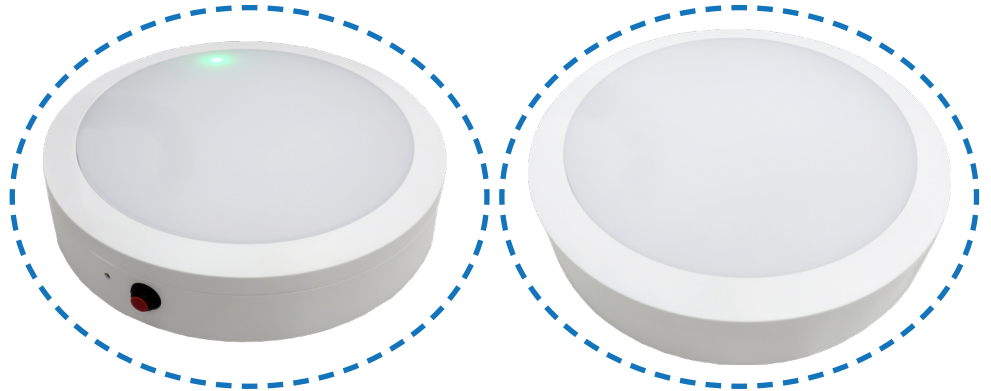

De SOPHORA2 reeks heeft een instelbare kleurtemperatuur waarbij gekozen kan worden tussen warm-, neutraal- of koud- wit. Versies met bewegingsdetector en/of noodfunctie maken het toestel multifunctioneel: de basis versie (SOPHORA 2H), model met sensor (SOPHORA 2HS) en de versie met sensor én noodfunctie (SOPHORA 2HSE).

## Technische gegevens

Lichtopbrengst	1800 Lm bij Permanente functie - 300 Lm in noodfunctie
Kleurtemperatuur	3000 K - 4000 K - 5700 K instelbaar naar keuze
Autonomie	3 uur
Permanent of niet permanent	Permanent en/of niet Permanent
Lichtbron	LED - 18 W
bescherming tegen vocht en stof (IP waarde)	IP65
Slagvastheid	IK10
Autotest	Neen
Data centralisatie	Neen
Gewicht	934 gr (versie 2H) 998 gr (versie 2HS) 1062 gr (versie 2HSE)
Afmetingen	Diameter 300 mm - hoogte 50 mm
Batterij	LiFePO4 - 6,4 V / 1,5 Ah (model 2HSE)
Normering	EN 60598-1, EN 60598-2-22

## Beschikbare opties

Bewegings- en licht detector	Inbegrepen bij modellen "SOPHORA 2HS" en "SOPHORA 2HSE" - Detectiezone instelbaar met straal van 2 tot 10 meter - Timer regeling tussen 10 seconden en 30 minuten - Omgevingslichtdrempel waarbij het toestel gedooft blijft instelbaar tussen 10 en 500 Lux
Noodfunctie	Inbegrepen bij het model "SOPHORA 2HSE"
Oplossingen op maat	Aanpassingen mogelijk op aanvraag (kleur, autonomie, andere opties)