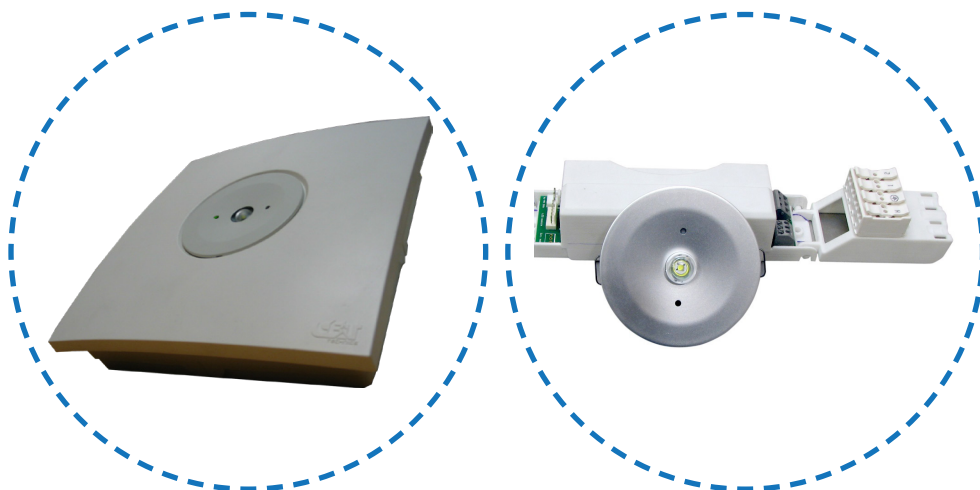

De "LUCIOLE" reeks noodverlichtingen met automatische testfunctie combineren een energetische efficiëntie met een hoge lichtopbrengst. De LED technologie garandeert eveneens een lange levensduur. De modellen LUCIOLE 15 zijn beschikbaar met "anti paniek" en "vluchtweg" lens en bestaan ook als inbouwversie met een standaard 80 mm inbouw diameter. Bovendien heeft de LUCIOLE 15NPA een autonomie van 3 uur .

## Technische gegevens

Lichtopbrengst	150 Lumen
Kleurtemperatuur	6500 K
Autonomie	3 uur
Permanent of niet permanent	Niet Permanent
Lichtbron	LED - 1,5 W
bescherming tegen vocht en stof (IP waarde)	IP40
Slagvastheid	IK05
Autotest	Ja
Data centralisatie	Neen
Gewicht	Opbouw versie: 1150 gr Inbouw versie: 700 gr
Afmetingen	210 x 210 x 48 mm (diameter spot 85 mm)
Batterij	NiMh - 2,4 V / 2,7 Ah
Normen	EN 60598-1, EN 60598-2-22

## Beschikbare opties

Inbouw versie	Beschikbaar met referentie "L". Inbouwdiameter 65 tot 70 mm
Hermetische versie	Beschikbaar met referentie "H" voor een IP65 bescherming.
Lenskeuze	2 beschikbare lenzen : Vluchtweg lens met referentie "ER" of rondstralende lens met referentie "AP" bij te voegen bij het typenummer
Zwevend pictogram	Verschillende versies beschikbaar, zie omschrijving pictogrammen.
Oplossingen op maat	Op aanvraag ( autonomie, kleur, andere opties)

## Vervang onderdelen

Anti-paniek spot	MODLUC1AP - Referentie V601988230
Vluchtweg spot	MODLUC1ER - Refrentie V601988220
Batterij	2N2700 - Referentie 1700030030