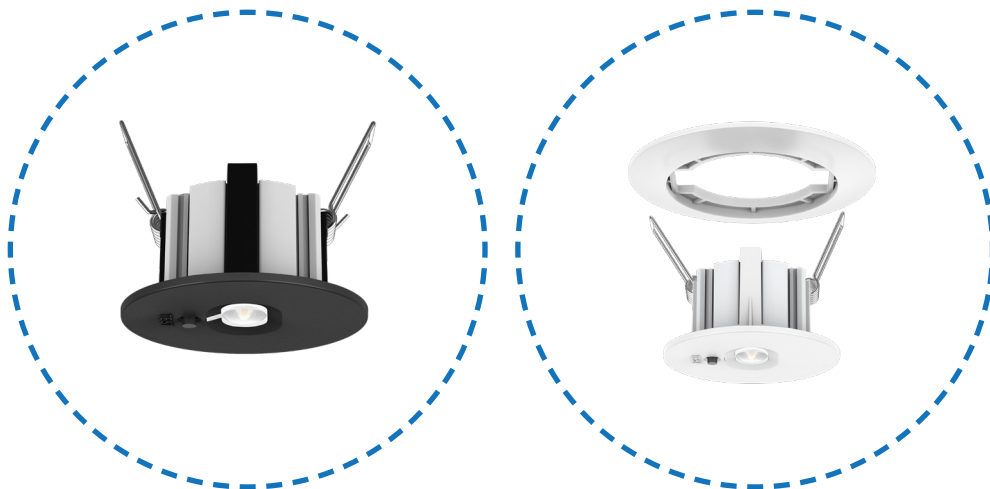

Dit toestel heeft een erg goede prijs/kwaliteitsverhouding en is geschikt voor elke installatie waar een discrete inbouw noodverlichting nodig is. Met de 2 bijgeleverde lenzen (vluchtweg en rondstralend) is het mogelijk om het licht daar te dirrigeren waar nodig, zowel in bureaus en grotere ruimten als in gangen. Het toestel is beschikbaar in wit en zwarte uitvoering. Met de bijgeleverde sierring kan een diameter van 55 of 80 mm gekozen worden.

## Technische gegevens

Lichtopbrengst	220 Lumen
Kleurtemperatuur	5000 K
Autonomie	1 uur
Permanent of niet permanent	Niet Permanent
Lichtbron	3 W LED
bescherming tegen vocht en stof (IP waarde)	IP20
Slagvastheid	IK06
Data centralisatie	Nee
Gewicht	266 gr.
Afmetingen	- 80 x 80 x 30 mm (spot met bijgeleverde sierring) - 55 x 55 x 30 mm (spot zonder sierring) - 2 x 200 x 35 x 25 mm (Voeding en batterij)
Minimale inbouwdiepten	Zonder sierring: montagegat tussen 42 en 50 mm diameter, minimale inbouwdiepte: 130 mm Met sierring: montagegat tussen 66 en 70 mm diameter, minimale inbouwdiepte: 80 mm
Batterij	LiFePO4 : 0,6 Ah - 6,4 V
Normen	EN 60598-1, EN 60598-2-22