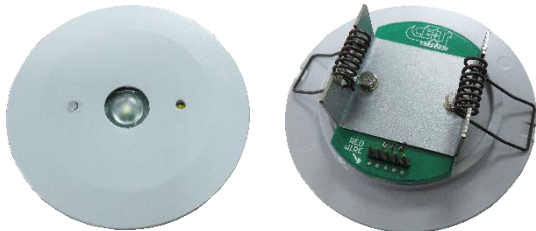

▷ MODLUC1AP (Réf. V601988230)

- LED module voor *Luciole 15*
- Vermogen : 1,5W
- Kleurtemperatuur : 6500K
- Lenstype 'Anti-paniek'
- Geschikt voor toestellen reeks :
  - Luciole 15NPA-AP