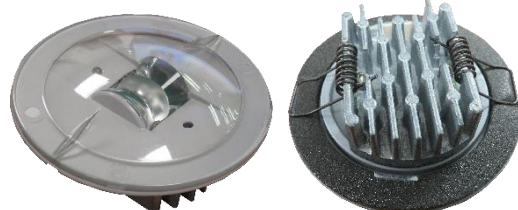

▷ MODLUC3ERH (Réf. V601988170)

- LED module voor *Luciole 18 Hermetisch*
- Vermogen : 2,4W
- Kleurtemperatuur : 6500K
- Lenstype 'Vluchtweg'
- Geschikt voor toestellen reeks :
  - Luciole 18PHA-ER
  - Luciole 18PHAC-ER