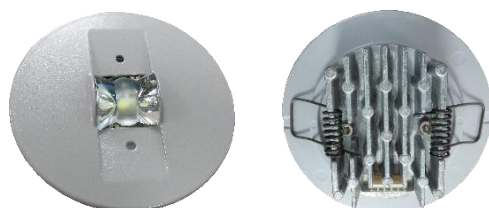

▷ MODLUC3ER (Réf. V601988070)

- LED module voor *Luciole 18*
- Vermogen : 2,4W
- Kleurtemperatuur: 6500K
- Lenstype 'Vluchtweg'
- Geschikt voor toestellen reeks :
  - Luciole 18PA-ER
  - Luciole 18PAC-ER