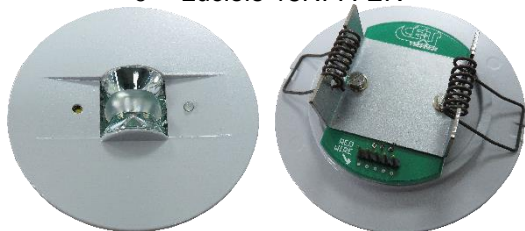

- LED module voor *Luciole 15*
- Vermogen : 1,5W
- Kleurtemperatuur : 6500K
- Lenstype 'Anti-paniek'
- Geschikt voor toestellen reeks :
 - Luciole 15NPA-AP

▷ MODSOP4000 (Réf. 3699601333)

- LED disk voor *Sophora*
- Vermogen : 21W
- Kleurtemperatuur : 4000K
- Geschikt voor toestellen reeks :
 - Sophora 4 (NW)

▷ MODLUC1ER (Réf. V601988220)

- LED module voor *Luciole 15*
- Vermogen : 1,5W
- Kleurtemperatuur : 6500K
- Lenstype 'vluchtweg'
- Geschikt voor toestel reeks :
 - Luciole 15NPA-ER

▷ 27W SPOT LED (Réf. 1050150427)