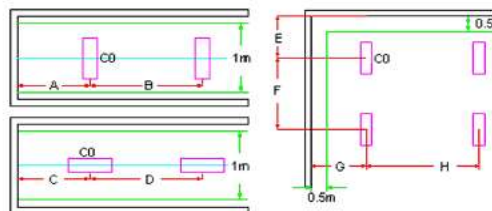

Données photométriques (mesures effectuées sur base du produit standard)

Version 150 lumens