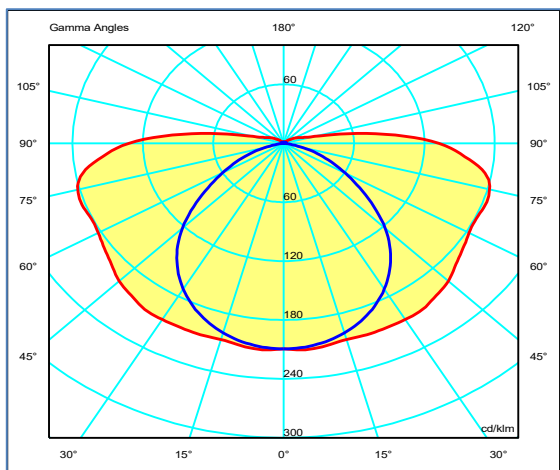

Données photométriques (mesures effectuées sur base du produit standard)

Version 150 lumens