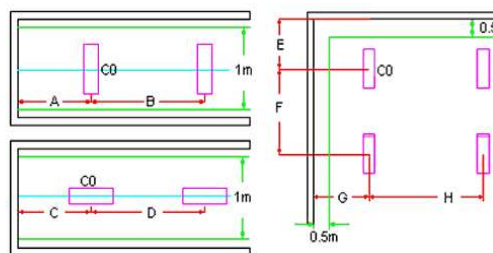

SPACING

Height	Lux Below	A		B		AB		C		CD		E		F		G		H		EFGH	Area Above 0.5m	Area Below 0.5m	
		Spacing	Uniformity	Spacing	Uniformity	Minlux	Spacing	Spacing	Uniformity	Minlux	Spacing	Spacing	Uniformity	Minlux	Spacing	Spacing	Uniformity	Minlux	Spacing				Spacing
2.00	13.36	3.97	10.56	13.26	1.00	2.80	6.79	13.21	1.09	3.25	4.50	4.40	7.70	27.82	38.08	64.26							
2.50	8.56	4.12	10.97	8.42	1.01	3.06	7.55	8.56	1.05	3.52	5.66	4.57	9.17	17.74	40.91	74.36							
3.00	5.95	4.21	11.40	5.96	1.00	3.22	8.11	5.87	1.04	3.69	7.54	4.67	11.32	11.92	45.52	77.85							
3.50	4.37	4.25	11.65	4.38	1.01	3.35	8.57	4.36	1.00	3.87	7.99	4.77	11.88	9.01	40.09	83.83							
4.00	3.35	4.22	11.86	3.41	1.00	3.36	8.96	3.32	1.01	3.96	8.71	4.85	12.46	7.15	42.64	85.69							
5.00	2.14	3.91	12.02	2.24	0.99	3.19	9.49	2.19	0.99	4.04	9.72	4.84	13.22	4.67	37.19	81.82							
6.00	1.49	3.19	11.79	1.61	1.00	2.67	9.46	1.54	1.00	4.00	10.53	4.68	13.90	3.38	32.13	96.40							
7.00	1.09	1.58	11.04	1.23	1.00	1.39	9.09	1.20	0.99	3.86	11.20	4.32	14.32	2.56	14.58	72.89							
8.00	0.84	0.00	0.00	0.00	0.00	0.00	0.00	0.00	0.00	0.00	0.00	0.00	0.00	0.00	0.00	0.00							
9.00	0.66	0.00	0.00	0.00	0.00	0.00	0.00	0.00	0.00	0.00	0.00	0.00	0.00	0.00	0.00	0.00							
15.00	0.24	0.00	0.00	0.00	0.00	0.00	0.00	0.00	0.00	0.00	0.00	0.00	0.00	0.00	0.00	0.00