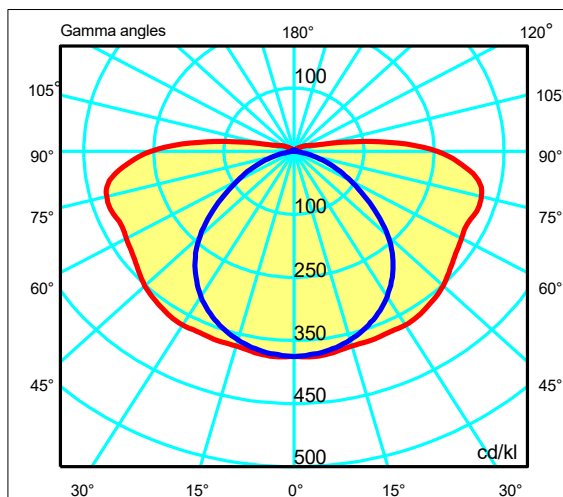

Version 240 lumens automatique