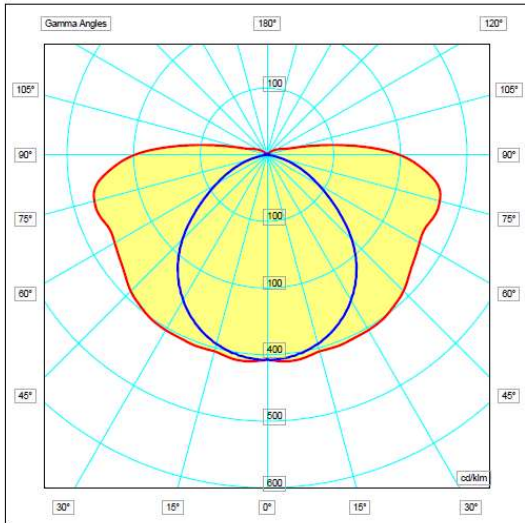

Données photométriques (mesures effectuées sur base du produit standard)

Version 310 lumens automatique