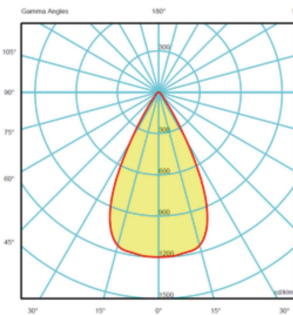

LUCIOLE 18

Spot lens