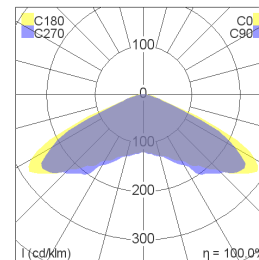

Anti-paniek lens