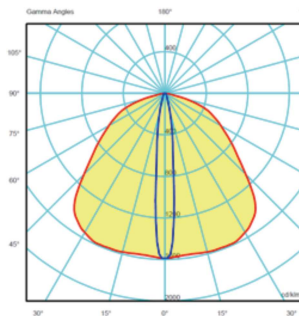

Vluchtweg lens