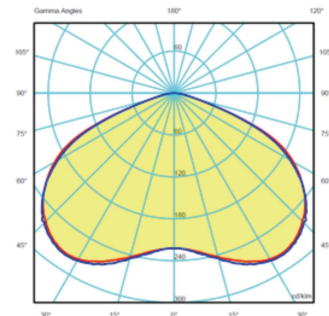

Anti-paniek lens