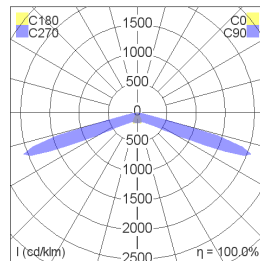

LUCIOLE 30

Lentille chemin de fuite