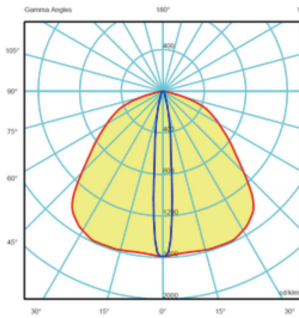

Version chemin de fuite