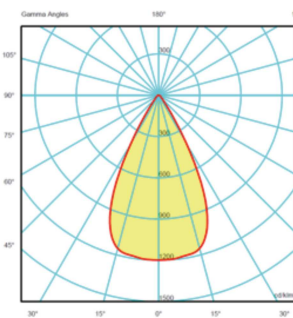

LUCIOLE 18

Version spot