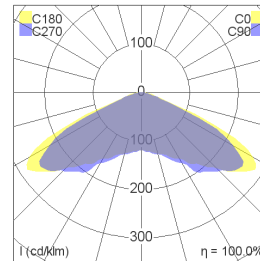

Lentille anti-panique