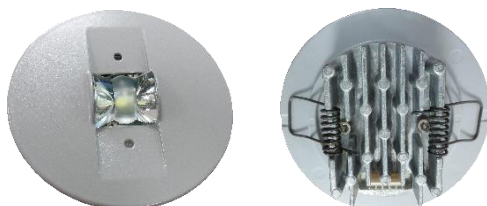

▷ MODLUC3ER (Réf. V601988070)

- LED module voor *Luciole 18*
- Vermogen : 2,4W
- Kleurtemperatuur: 6500K
- Lenstype 'Vluchtweg'
- Geschikt voor toestellen reeks :
  - Luciole 18PA-ER
  - Luciole 18PAC-ER