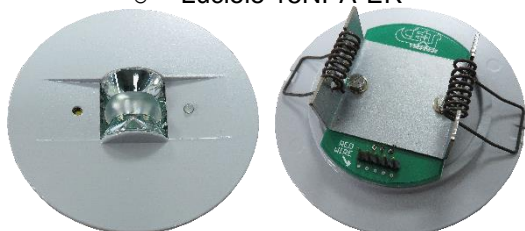

▷ MODLUC1ER (Réf. V601988220)

- LED module voor *Luciole 15*
- Vermogen : 1,5W
- Kleurtemperatuur : 6500K
- Lenstype '*vluchtweg*'
- Geschikt voor toestel reeks :
  - *Luciole 15NPA-ER*