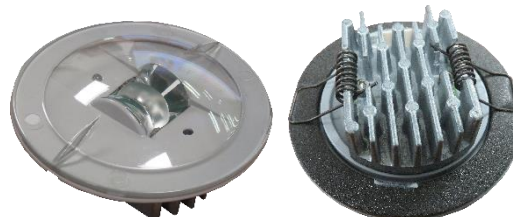

▷ MODLUC3ERH (Réf. V601988170)

- LED module voor *Luciole 18 Hermetisch*
- Vermogen : 2,4W
- Kleurtemperatuur : 6500K
- Lenstype 'Vluchtweg'
- Geschikt voor toestellen reeks :
  - Luciole 18PHA-ER
  - Luciole 18PHAC-ER