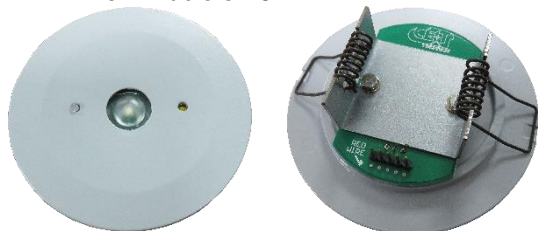

▷ MODLUC1AP (Réf. V601988230)

- LED module voor *Luciole 15*
- Vermogen : 1,5W
- Kleurtemperatuur : 6500K
- Lenstype '*Anti-paniek*'
- Geschikt voor toestellen reeks :
  - *Luciole 15NPA-AP*