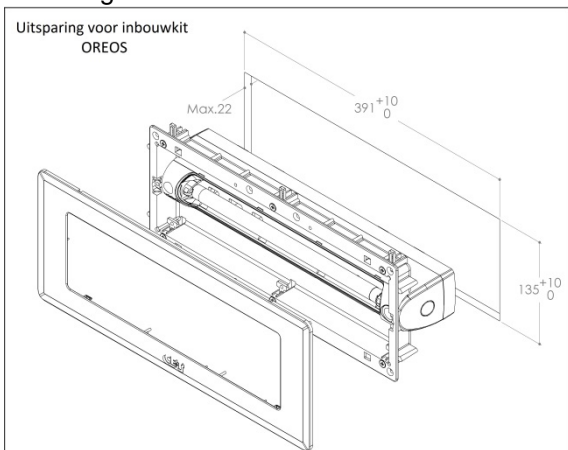

### Inbouwkits

- ▶ Inbouwkit voor ARGOS opbouw  
(Ref. V999910011)

- Benodigde uitsparing :  
365mm (+/- 5mm) X 140mm (+/- 5mm)
- Afmetingen :

- Geleverd met extra drukknop om op de diffusor te monteren en zo de testfunctie te verzekeren.
- Klik op de behuizing van het Argos toestel op de plaats van de diffusor.

▷ Inbouwkit voor Oreos  
(Ref. V999910140)

- Benodigde uitsparing :  
396mm (+/- 5mm) X 140mm (+/- 5mm)
- Afmetingen :

- Montage op de behuizing van het toestel d.m.v. 2 bijgeleverde schroeven.

▷ Inbouwkit voor Blueline WAX8-3-M LED /  
WA8-3-M TL  
(Ref. V999910100)