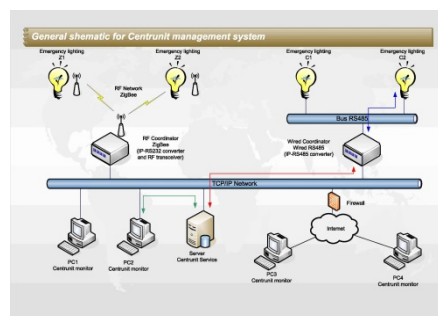

- Afmetingen : 95 x 65 x 25mm
- Voeding (adapter) bijgeleverd

- ▷ Centrunit : Centralisatie software pakket voor noodverlichtingen.

Centrunit is een softwarepakket ontwikkeld door ElightS voor noodverlichtingen van *CE+T Technics*. De eenvoudige, intuïtieve bediening is flexibel met functies identiek aan een Excel spreadsheet.

Bekijk onze website voor meer informatie : www.elights.be/informations/?lang=nl

Accessoires divers

- ▷ Infrarood afstandsbediening voor Luciole 18 (Ref. V601999010)

- Onmisbaar voor het handmatig starten van een test bij toestellen in de Luciole 18 reeks.
- Eén afstandsbediening is voldoende voor alle toestellen in één installatie .
- Voor het opstarten van een test van 2 minuten, een autonomie test van 1 uur of het activeren en deactiveren van de permanente functie.
- In geval van een stroompanne kan de afstandsbediening ook gebruikt worden om de led te doven om batterijvermogen te sparen en de LED terug te activeren indien gewenst.