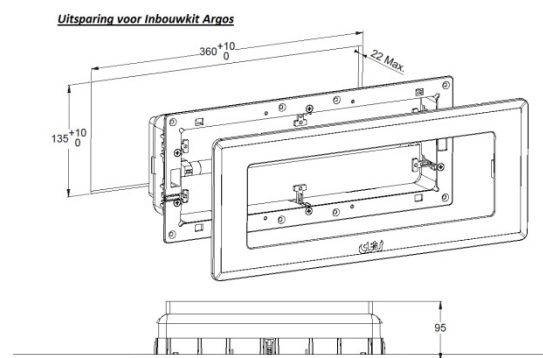

### Inbouwkits

- ▶ Inbouwkit voor ARGOS opbouw  
(Ref. V999910011)

- Benodigde uitsparing :  
365mm (+/- 5mm) X 140mm (+/- 5mm)
- Afmetingen :

- Geleverd met extra drukknop om op de diffusor te monteren en zo de testfunctie te verzekeren.
- Klik op de behuizing van het Argos toestel op de plaats van de diffusor.