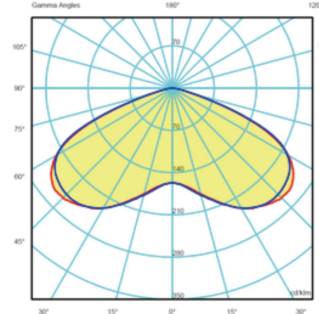

Accessoires

- ▷ Pictogram (zwevend) met montagering: Luciole 15/18

- ▷ Beugel voor haakse muurmontage : Luciole 15/18 opbouw

Fotometrische gegevens

LUCIOLE 15

Vluchtweg lens

Anti-paniek lens

LUCIOLE 18