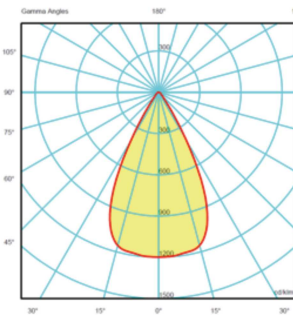

Accessoires

- ▷ Pictogram (zwevend) met montagering: Luciole 15/18

- ▷ Beugel voor haakse muurmontage : Luciole 15/18 opbouw

Fotometrische gegevens

LUCIOLE 15

Vluchtweg lens

Anti-paniek lens

LUCIOLE 18