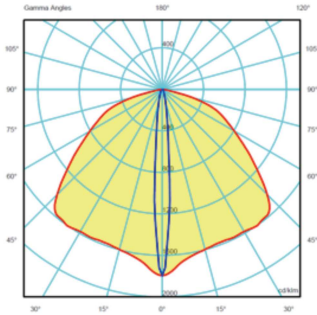

Accessoires

- ▷ Pictogram (zwevend) met montagering: Luciole 15/18

- ▷ Beugel voor haakse muurmontage : Luciole 15/18 opbouw

Fotometrische gegevens

LUCIOLE 15

Vluchtweg lens

Anti-paniek lens

LUCIOLE 18