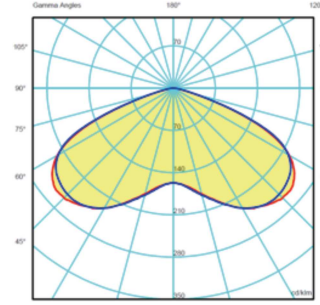

LUCIOLE	15/18 Apparent	15/18 Encastré	30
Dimensions	210 x 210 x 48 mm	Ø 85mm (spot)	Ø125 x 63 mm
Diamètre trou d'encastrement	/	65-70mm	110mm

Options disponibles

- ▷ Optiques disponibles :
 - Luciole 15 : chemin de fuite ; anti-panique
 - Luciole 18 : chemin de fuite ; anti-panique ; spot (ponctuel).

Accessoires

- ▷ Pictogramme à suspendre : Luciole 15/18

- ▷ Equerre de fixation murale Luciole 15/18 apparent

Données photométriques

LUCIOLE 15

Version chemin de fuite

Version anti-panique

LUCIOLE 18