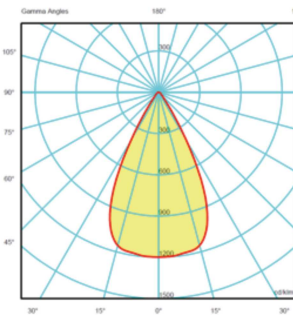

LUCIOLE	15/18 Apparent	15/18 Encastré	30
Dimensions	210 x 210 x 48 mm	Ø 85mm (spot)	Ø125 x 63 mm
Diamètre trou d'encastrement	/	65-70mm	110mm

Options disponibles

- ▷ Optiques disponibles :
 - Luciole 15 : chemin de fuite ; anti-panique
 - Luciole 18 : chemin de fuite ; anti-panique ; spot (ponctuel).

Accessoires

- ▷ Pictogramme à suspendre : Luciole 15/18

- ▷ Equerre de fixation murale Luciole 15/18 apparent

Données photométriques

LUCIOLE 15

Version chemin de fuite

Version anti-panique

LUCIOLE 18