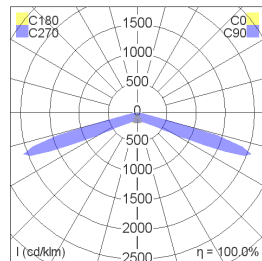

Version spot

Version chemin de fuite

Version anti-panique

LUCIOLE 30

Lentille chemin de fuite

Lentille anti-panique