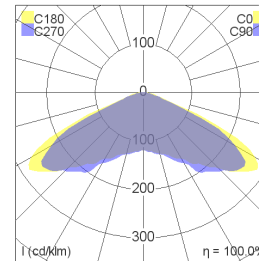

Version spot

Version chemin de fuite

Version anti-panique

LUCIOLE 30

Lentille chemin de fuite

Lentille anti-panique