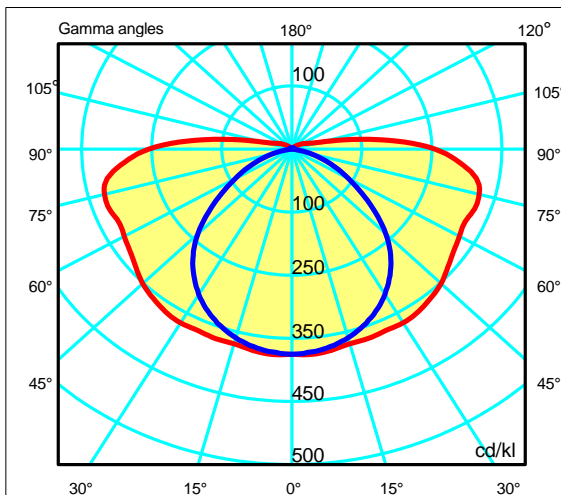

Version 240 lumens automatique