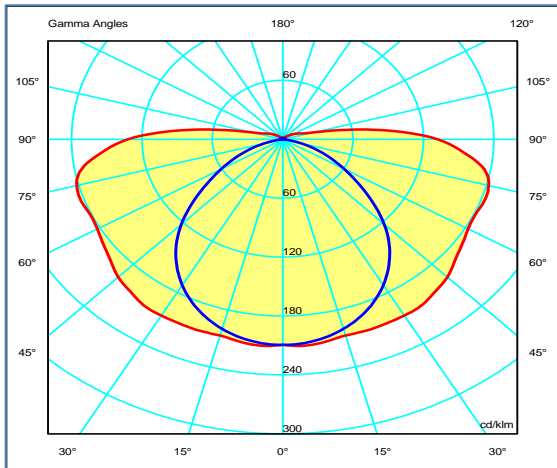

Données photométriques (mesures effectuées sur base du produit standard)

Version 150 lumens