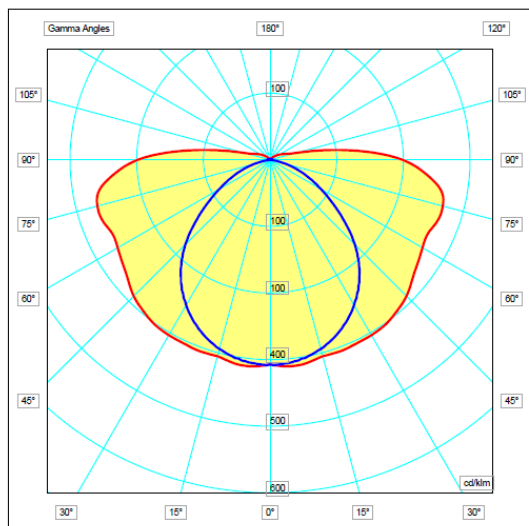

Données photométriques (mesures effectuées sur base du produit standard)

Version 310 lumens automatique