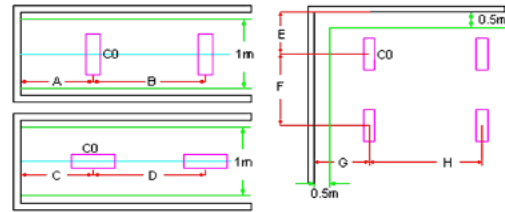

Données photométriques (mesures effectuées sur base du produit standard)

Version 150 lumens