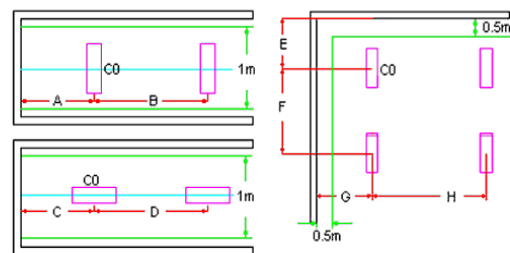

Version 240 lumens automatique