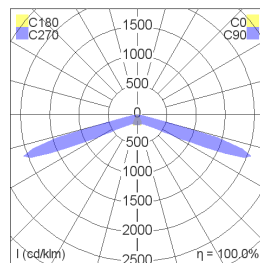

Version spot

Version chemin de fuite

Version anti-panique

LUCIOLE 30

Lentille chemin de fuite

Lentille anti-panique