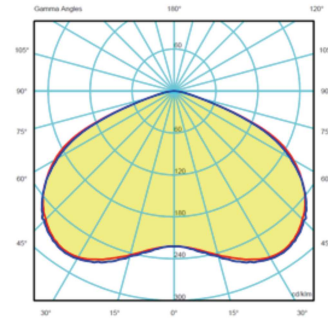

Version anti-panique