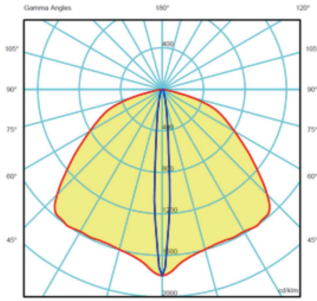

Accessoires

- Pictogramme à suspendre : Luciole 15/18

- Equerre de fixation murale Luciole 15/18 apparent

Données photométriques

LUCIOLE 15

Version chemin de fuite

Version anti-panique

LUCIOLE 18