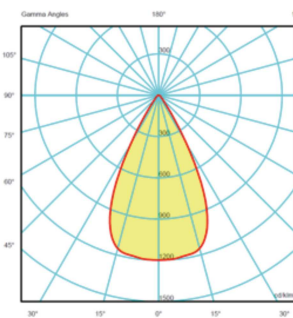

LUCIOLE	15/18 Apparent	15/18 Encastré	30
Dimensions	210 x 210 x 48 mm	Ø 85mm (spot)	Ø125 x 58 mm
Diamètre trou d'encastrement	/	65-70mm	110mm

Options disponibles

- Optiques disponibles :
 - Luciole 15 : chemin de fuite ; anti-panique
 - Luciole 18 : chemin de fuite ; anti-panique ; spot (ponctuel).

Accessoires

- Pictogramme à suspendre : Luciole 15/18

- Equerre de fixation murale Luciole 15/18 apparent

Données photométriques

LUCIOLE 15

Version chemin de fuite

Version anti-panique

LUCIOLE 18