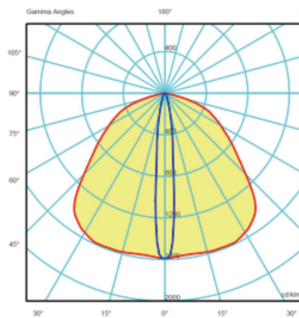

Version chemin de fuite