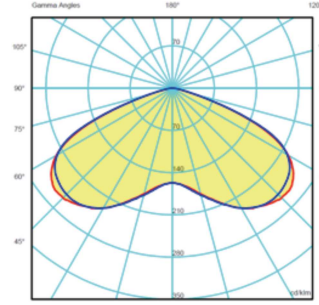

LUCIOLE	15/18 Apparent	15/18 Encastré	30
Dimensions	210 x 210 x 48 mm	Ø 85mm (spot)	Ø125 x 58 mm
Diamètre trou d'encastrement	/	65-70mm	110mm

Options disponibles

- Optiques disponibles :
 - Luciole 15 : chemin de fuite ; anti-panique
 - Luciole 18 : chemin de fuite ; anti-panique ; spot (ponctuel).

Accessoires

- Pictogramme à suspendre : Luciole 15/18

- Equerre de fixation murale Luciole 15/18 apparent

Données photométriques

LUCIOLE 15

Version chemin de fuite

Version anti-panique

LUCIOLE 18