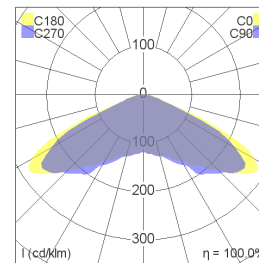

Version spot

Version chemin de fuite

Version anti-panique

LUCIOLE 30

Lentille chemin de fuite

Lentille anti-panique