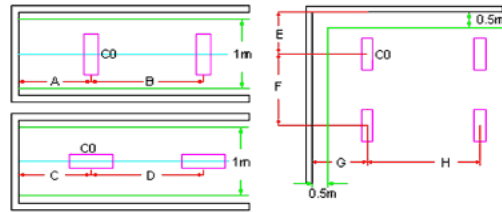

Options disponibles

- ▶ Flux lumineux en mode secours : 150, 240 ou 310Lm.
- ▶ Apparent ou encastré (kit d'encastrement).
- ▶ Permanent ou non permanent.
- ▶ Automatique.
- ▶ Hermétique (IP65).
- ▶ Centralisation des données de tests (bus filaire).
- ▶ Pictogrammes.

Données photométriques (mesures effectuées sur base du produit standard)

Version 150 lumens

SPACING

Height	Lux	A			B			C			D			E			F			G			H			EFGH	Area	Area Above 0.5 m
		Below	Spacing	Spacing	Uniformity	Minlux	Spacing	Spacing	Uniformity	Minlux	Spacing	Spacing	Uniformity	Minlux	Spacing	Spacing	Uniformity	Minlux	Spacing	Spacing	Uniformity	Minlux	Spacing	Spacing	Uniformity			
2.00	9.87	3.57	9.42	5.72	1.00	2.56	6.28	9.77	1.08	3.03	6.80	4.03	11.18	19.43	30.94	52.36												
2.50	6.32	3.67	9.81	6.27	1.01	2.75	6.88	6.22	1.04	3.23	7.50	4.15	11.78	12.81	31.61	59.50												
3.00	4.39	3.67	10.19	4.47	0.99	2.87	7.41	4.41	1.00	3.40	8.03	4.21	12.09	8.92	29.45	64.26												
3.25	3.74	3.67	10.20	3.75	1.01	2.90	7.61	3.76	0.99	3.46	8.28	4.25	12.33	7.71	34.57	62.85												
3.50	3.22	3.66	10.38	3.32	0.99	2.99	7.77	3.24	1.00	3.48	8.66	4.28	12.51	6.70	32.80	65.60												
3.75	2.91	3.59	10.42	2.91	0.99	2.88	7.90	2.92	0.99	3.53	8.88	4.28	12.72	5.91	33.47	71.13												
4.00	2.47	3.51	10.43	2.56	0.99	2.83	8.00	2.47	1.00	3.54	9.12	4.28	12.86	5.21	33.32	71.40												
4.50	1.96	3.30	10.35	2.03	1.01	2.68	8.18	1.99	0.99	3.57	9.62	4.28	13.16	4.17	30.12	66.27												
5.00	1.58	2.95	10.27	1.66	1.00	2.38	8.17	1.64	0.99	3.51	10.00	4.22	13.46	3.42	22.31	66.94												
5.50	1.31	2.36	10.08	1.44	0.99	1.97	8.07	1.39	0.99	3.49	10.45	4.07	13.76	2.89	9.00	63.00												
6.00	1.10	1.41	9.63	1.24	1.00	1.25	7.79	1.20	1.00	3.44	10.74	3.83	13.86	2.44	10.71	53.55												