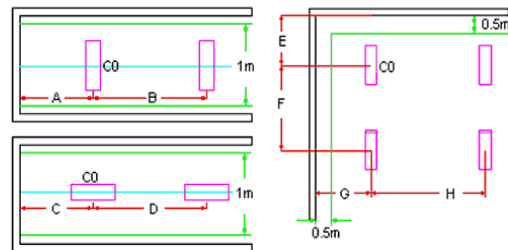

SPACING

Height	Lux	A			B			C			D			E			F			G			H			EFGH	Area	Area Above 0.5 m
		Below	Spacing	Spacing	Uniformity	Minlux	Spacing	Spacing	Uniformity	Minlux	Spacing	Spacing	Uniformity	Minlux	Spacing	Spacing	Uniformity	Minlux	Spacing	Spacing	Uniformity	Minlux	Spacing	Spacing	Uniformity			
2.00	13.38	3.97	10.56	13.26	1.00	2.80	6.79	13.21	1.09	3.25	4.50	4.40	7.70	27.82	38.08	64.26												
2.50	8.56	4.12	10.97	8.42	1.01	3.06	7.55	8.56	1.05	3.52	5.66	4.57	9.17	17.74	40.91	74.38												
3.00	5.95	4.21	11.40	5.96	1.00	3.22	8.11	5.87	1.04	3.69	7.34	4.67	11.32	11.92	45.52	77.65												
3.50	4.37	4.25	11.65	4.38	1.01	3.35	8.57	4.36	1.00	3.87	7.99	4.77	11.88	9.01	40.09	83.83												
4.00	3.35	4.22	11.86	3.41	1.00	3.36	8.96	3.32	1.01	3.96	8.71	4.85	12.46	7.15	42.84	85.69												
5.00	2.14	3.91	12.02	2.24	0.99	3.19	9.49	2.19	0.99	4.04	9.72	4.84	13.22	4.67	37.19	81.82												
6.00	1.49	3.19	11.79	1.61	1.00	2.67	9.46	1.54	1.00	4.00	10.53	4.68	13.90	3.38	32.13	96.40												
7.00	1.09	1.58	11.04	1.23	1.00	1.39	9.09	1.20	0.99	3.86	11.20	4.32	14.32	2.56	14.58	72.89												
8.00	0.84	0.00	0.00	0.00	0.00	0.00	0.00	0.00	0.00	0.00	0.00	0.00	0.00	0.00	0.00	0.00												
9.00	0.66	0.00	0.00	0.00	0.00	0.00	0.00	0.00	0.00	0.00	0.00	0.00	0.00	0.00	0.00	0.00												
15.00	0.24	0.00	0.00	0.00	0.00	0.00	0.00	0.00	0.00	0.00	0.00	0.00	0.00	0.00	0.00	0.00