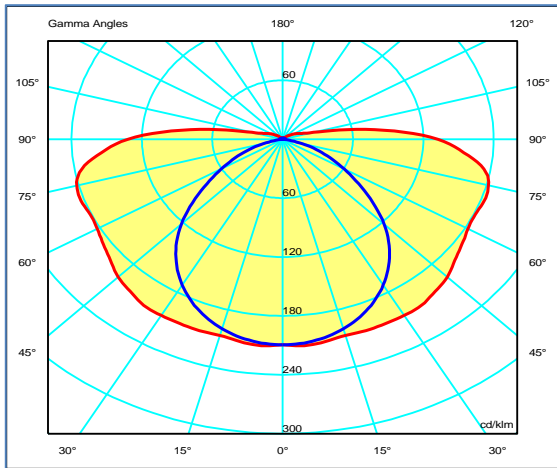

Données photométriques (mesures effectuées sur base du produit standard)

Version 150 lumens

SPACING

Height	Lux	A			B			C			D			E			F			G			H			EFGH	Area	Area Above 0.5 m
		Below	Spacing	Spacing	Uniformity	Minlux	Spacing	Spacing	Uniformity	Minlux	Spacing	Spacing	Uniformity	Minlux	Spacing	Spacing	Uniformity	Minlux	Spacing	Spacing	Uniformity	Minlux	Spacing	Spacing	Uniformity			
2.00	9.87	3.57	9.42	5.72	1.00	2.56	6.28	9.77	1.08	3.03	6.80	4.03	11.18	19.43	30.94	52.36												
2.50	6.32	3.67	9.81	6.27	1.01	2.75	6.88	6.22	1.04	3.23	7.50	4.15	11.78	12.81	31.61	59.50												
3.00	4.39	3.67	10.19	4.47	0.99	2.87	7.41	4.41	1.00	3.40	8.03	4.21	12.09	8.92	29.45	64.26												
3.25	3.74	3.67	10.20	3.75	1.01	2.90	7.61	3.76	0.99	3.46	8.28	4.25	12.33	7.71	34.57	62.85												
3.50	3.22	3.66	10.38	3.32	0.99	2.99	7.77	3.24	1.00	3.48	8.66	4.28	12.51	6.70	32.80	65.60												
3.75	2.91	3.59	10.42	2.91	0.99	2.88	7.90	2.92	0.99	3.53	8.88	4.28	12.72	5.91	33.47	71.13												
4.00	2.47	3.51	10.43	2.56	0.99	2.83	8.00	2.47	1.00	3.54	9.12	4.28	12.86	5.21	33.32	71.40												
4.50	1.96	3.30	10.35	2.03	1.01	2.68	8.18	1.99	0.99	3.57	9.62	4.28	13.16	4.17	30.12	66.27												
5.00	1.58	2.95	10.27	1.66	1.00	2.38	8.17	1.64	0.99	3.51	10.00	4.22	13.46	3.42	22.31	66.94												
5.50	1.31	2.36	10.08	1.44	0.99	1.97	8.07	1.39	0.99	3.49	10.45	4.07	13.76	2.89	9.00	63.00												
6.00	1.10	1.41	9.63	1.24	1.00	1.25	7.79	1.20	1.00	3.44	10.74	3.83	13.86	2.44	10.71	53.55												