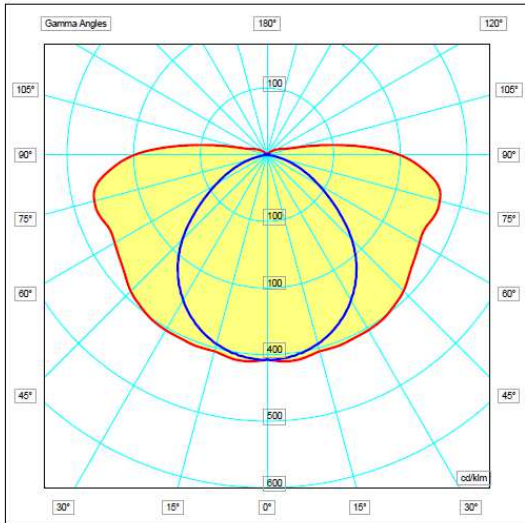

Données photométriques (mesures effectuées sur base du produit standard)

Version 310 lumens automatique