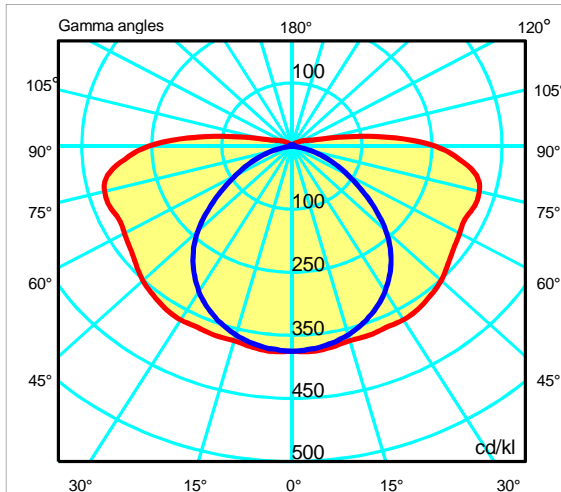

Version 240 lumens automatique