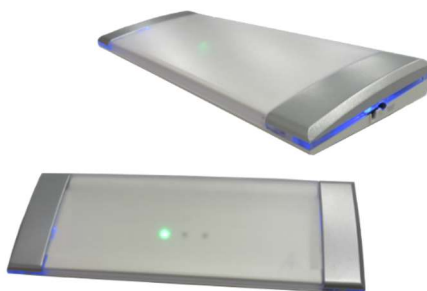

ONYX 12PA-DIM