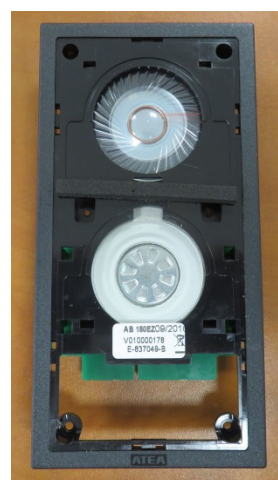

➤ BUITENPOSTEN AB180E / AB186NL / AB180EZ

AB180E

AB186NL

AB180EZ

Omschrijving

Gelanceerd in de jaren 1980 en tot op heden actueel, vlot verkrijgbaar en over het gehele BENELUX grondgebied geïnstalleerd: onze buitenposten AB180E, AB186NL en AB180EZ.

Een basis installatie bestaat uit 3 onderdelen:

- Binnenpost (NOV903 of NOV204)
- Buitenpost (AB18xx / AB19xx, ...)
- Voeding (ALD117)

Zie de productfiche van de binnenposten NOV903 / NOV204 voor het algemene bedrading – en vervanging schema.

Technische gegevens

- ▶ Geïntegreerde audio module voorzien voor opsteekconnector ACC001.
- ▶ Ingebouwde transistor signaalversterker.
- ▶ Verlichtte drukknop (AB180E)
- ▶ Geluidsniveau microfoon regelbaar
- ▶ Afmetingen L x H x D: 80 x 160 x 33,5 mm